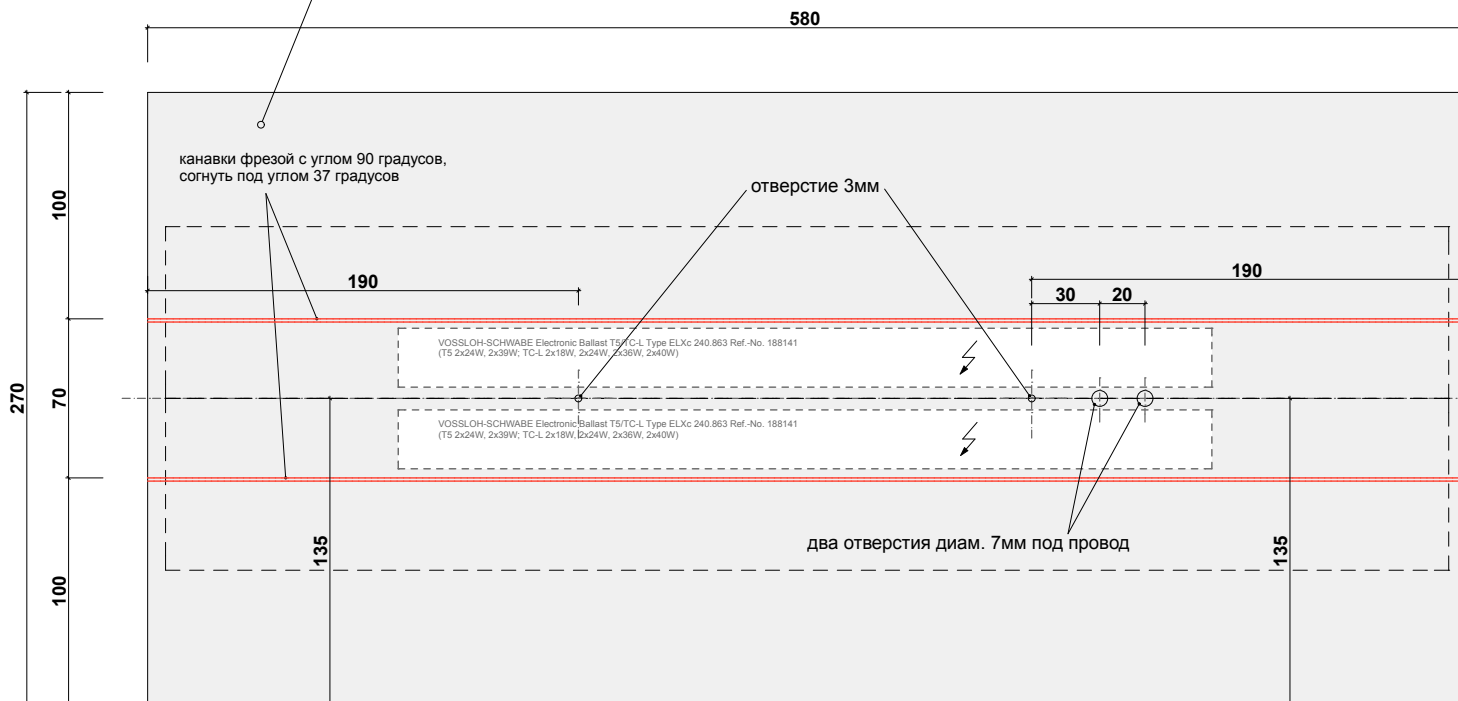

Подвес для аквариума L60xВ30xН36.

Alucobond толщиной 3-4мм, цвет темно-серый