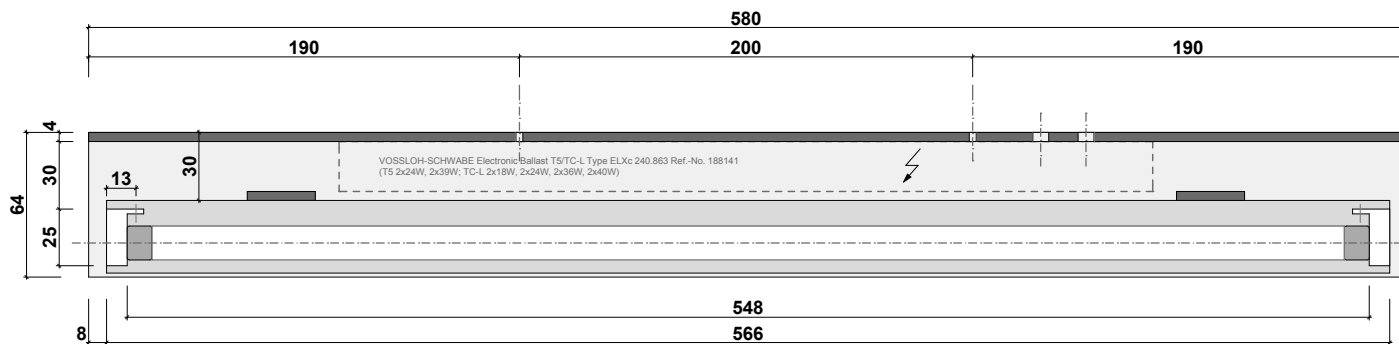

## Поперечный разрез.

+ две полосы 184x30мм для крепления отражателей

4 шт. линейных Т5-НО 24W или 2шт. компактных Т5 ТС/Л 36W длиной 411мм

# Подвес для аквариума L90xB45xH45.

## Продольный разрез.

+ три полосы 244x30мм для крепления отражателей

# Подвес для аквариума L120xB45xH45.

Продольный разрез.

+ три полосы 244x30мм для крепления отражателей

Поперечный разрез.