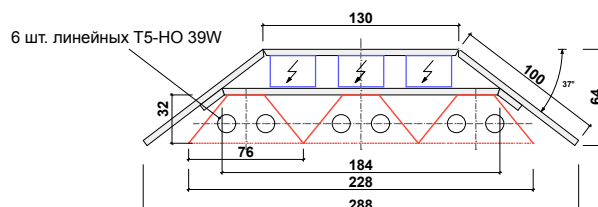

## Поперечный разрез.

+ две полосы 184x30мм для крепления отражателей

4 шт. линейных Т5-НО 24W или 2шт. компактных Т5 ТС/Л 36W длиной 411мм

# Подвес для аквариума L90xB45xH45.

## Продольный разрез.

+ три полосы 244x30мм для крепления отражателей

# Подвес для аквариума L120xB45xH45.

Продольный разрез.

+ три полосы 244x30мм для крепления отражателей

Поперечный разрез.