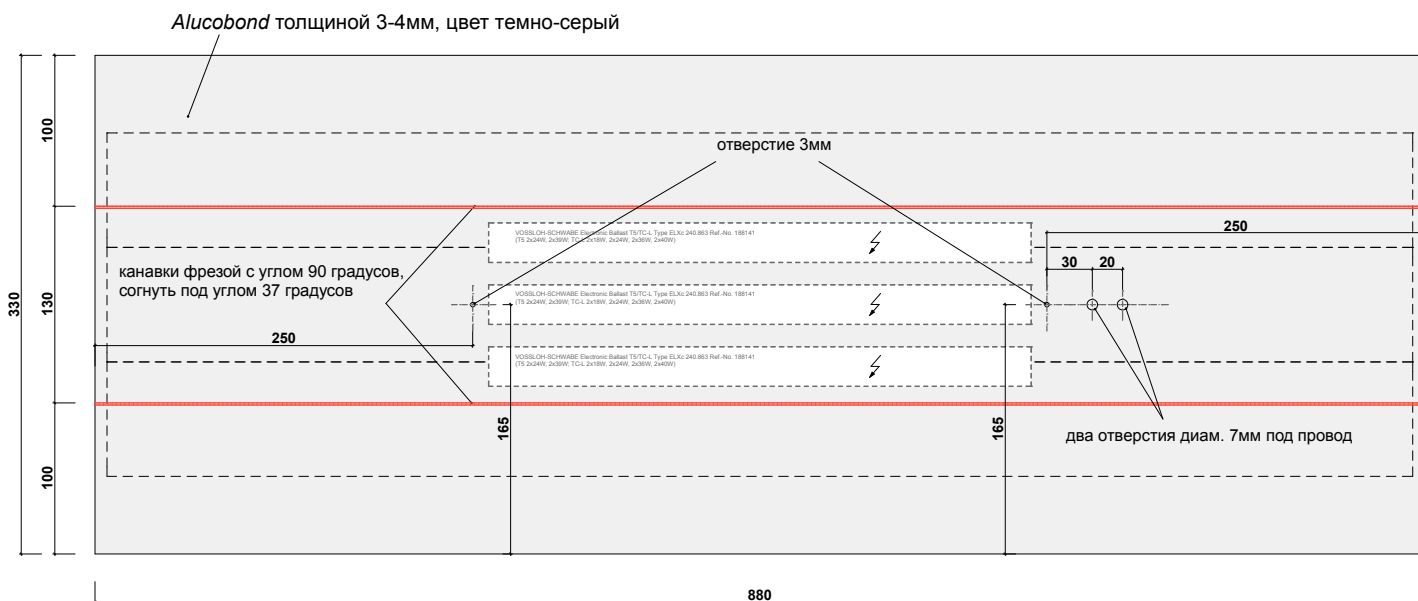

Подвес для аквариума L90xB45xH45.