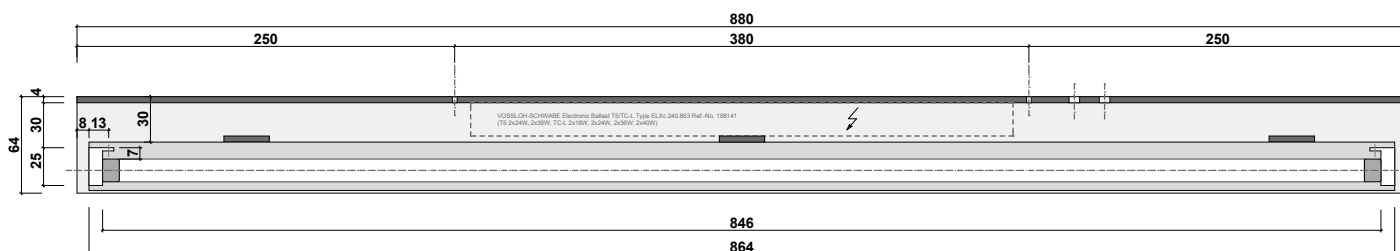

## Поперечный разрез.

+ две полосы 184x30мм для крепления отражателей

4 шт. линейных Т5-НО 24W или 2шт. компактных Т5 ТС/Л 36W длиной 411мм

# Подвес для аквариума L90xB45xH45.

## Продольный разрез.

+ три полосы 244x30мм для крепления отражателей

# Подвес для аквариума L120xB45xH45.

Продольный разрез.

+ три полосы 244x30мм для крепления отражателей

Поперечный разрез.