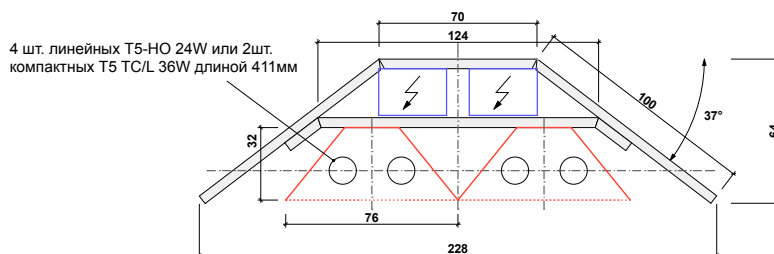

## Поперечный разрез.

+ две полосы 184x30мм для крепления отражателей

4 шт. линейных Т5-НО 24W или 2шт. компактных Т5 ТС/Л 36W длиной 411мм

# Подвес для аквариума L90xB45xH45.

## Продольный разрез.

+ три полосы 244x30мм для крепления отражателей

# Подвес для аквариума L120xB45xH45.

Продольный разрез.

+ три полосы 244x30мм для крепления отражателей

Поперечный разрез.