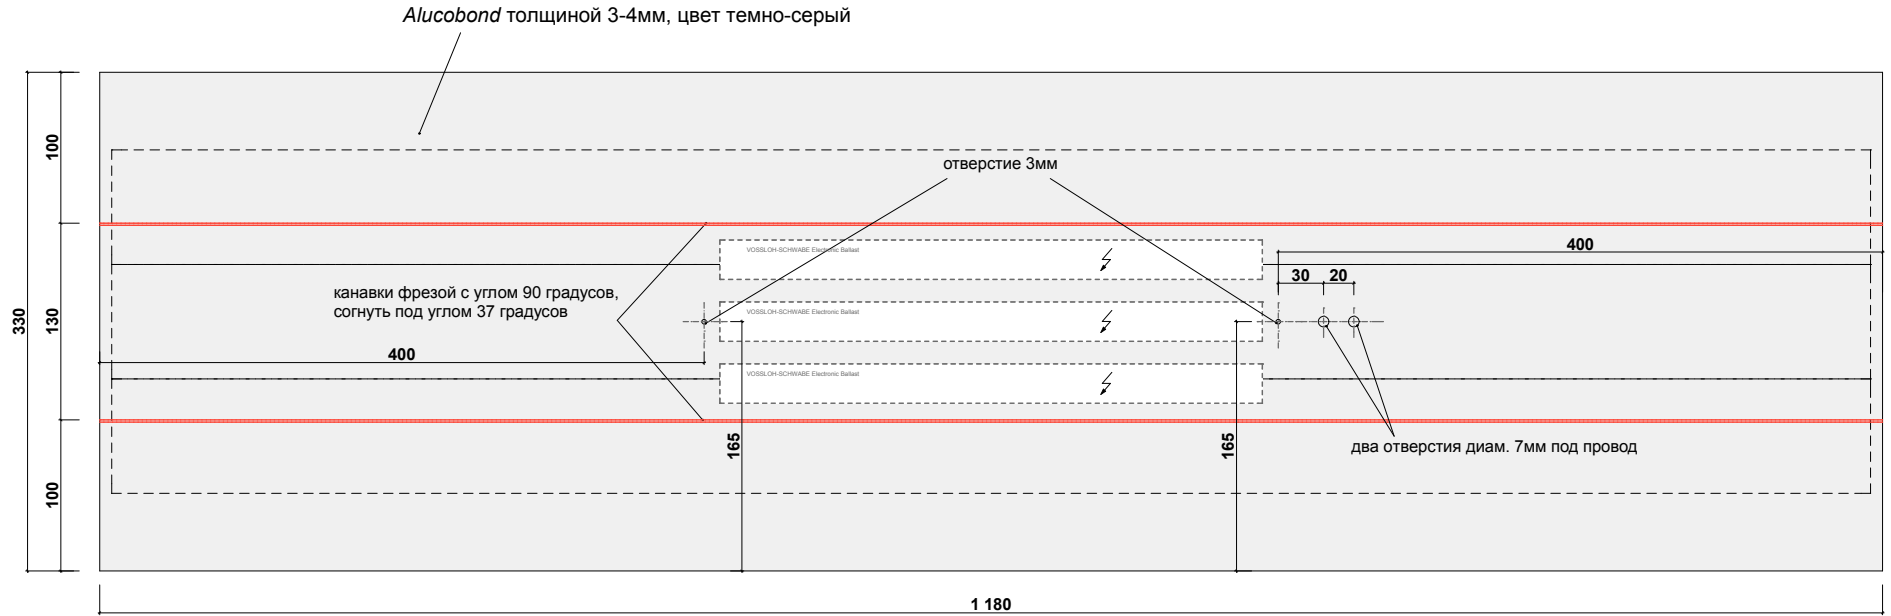

Подвес для аквариума L120xB45xH45.

Продольный разрез.